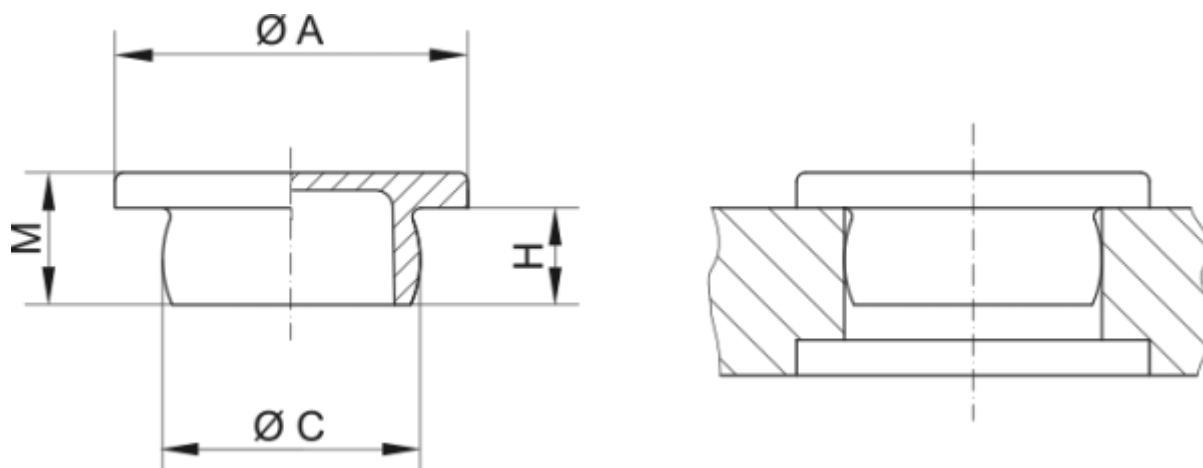

Varenummer: 59GPN300F012

Beskrivelse: KLEE Endeprop GPN 300F - Ø 6,6

Mål

A = 9

C = 6.6

H = 4

M = 5.2